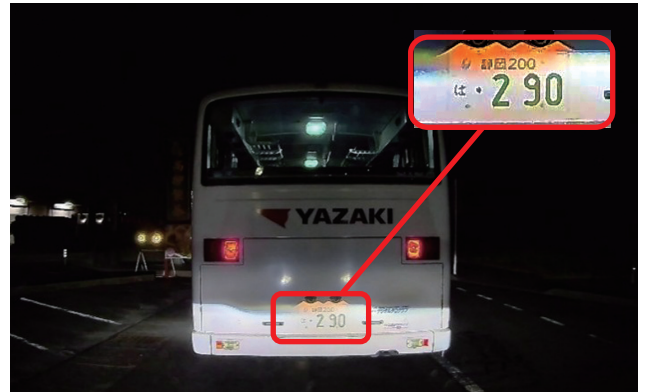

眠気

前方不注意

喫煙

通話

居眠りやながら通話など危険運転に繋がる挙動を AI がその場で解析。ドライバーに音で警告し事故を防止します。

QHD の高画質録画で、運転状況を正確に振り返り

従来品

本製品